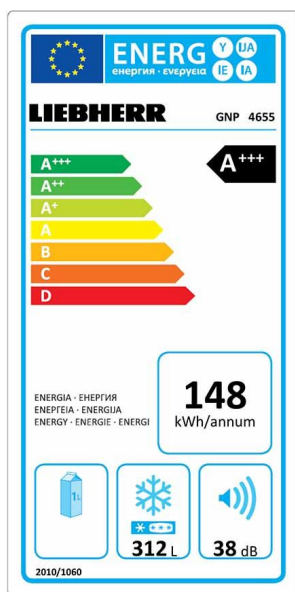

€ 1349,-

Bovenstaande informatie is uitsluitend informatief/indicatief en aan wijziging onderhevig.